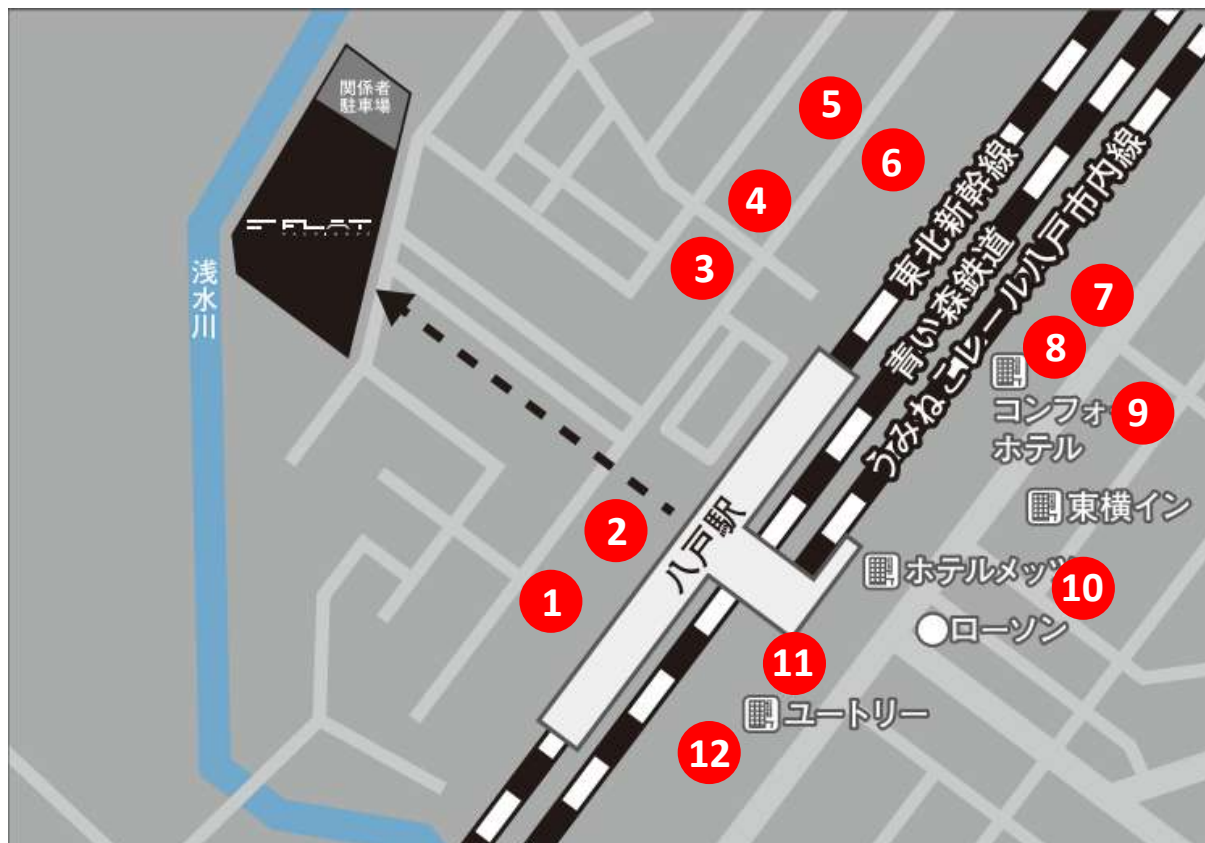

FLAT HACHINOHE 周辺駐車場情報

2020年11月現在

NO.	駐車場名	台数(台)	1時間(円)	最大料金(円)
1	八戸西口時間制駐車場	100	100	500
2	八戸駅西口広場駐車場	40	200	なし
3	センターパーク八戸24	134	100	500
4	ダイヤパーク八戸駅西口	56	100	500
5	八戸駅前パーキング西口	76	100	500
6	NPC24H八戸駅前	98	100	500
7	ステーションパーク八戸	130	100	500
8	八戸駅前パーキング	160	100	500
9	タイムズ八戸駅前	23	100	500
10	タイムズ八戸駅前第2	40	200	500
11	八戸駅東口広場駐車場	15	200	なし
12	ユートリー八戸駅前駐車場	418	160	1000

※情報が変更されてる場合もございますので、ご利用の際は必ず現地の表記をご確認ください。