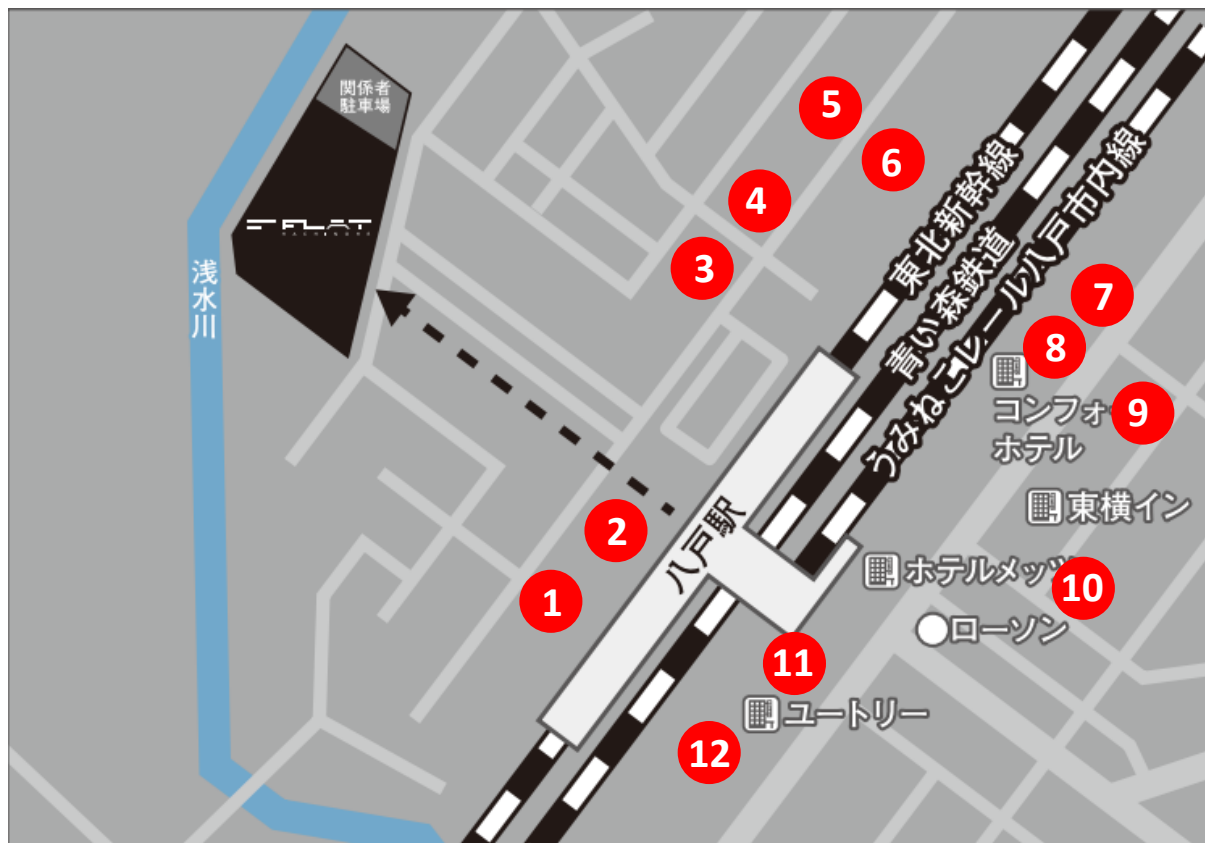

# FLAT HACHINOHE 周辺駐車場情報

2020年11月現在

NO.	駐車場名	台数(台)	1時間(円)	最大料金(円)
1	八戸西口時間制駐車場	100	100	500
2	八戸駅西口広場駐車場	40	200	なし
3	センターパーク八戸24	134	100	500
4	ダイヤパーク八戸駅西口	56	100	500
5	八戸駅前パーキング西口	76	100	500
6	NPC24H八戸駅前	98	100	500
7	ステーションパーク八戸	130	100	500
8	八戸駅前パーキング	160	100	500
9	タイムズ八戸駅前	23	100	500
10	タイムズ八戸駅前第2	40	200	500
11	八戸駅東口広場駐車場	15	200	なし
12	ユートリー八戸駅前駐車場	418	160	1000